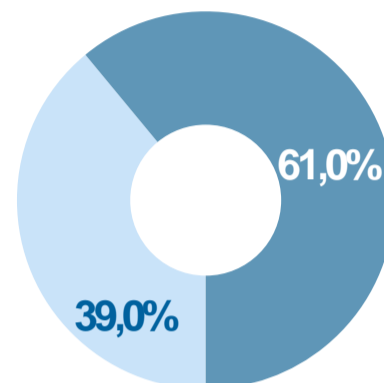

24 июня – День молодежи

На 1 января 2023 года в Алтайском крае численность молодежи составила **552,3 тыс. человек** или **25,9%** от общей численности населения

мужчин

278,4
тыс. человек

женщин

274
тыс. человек

Численность рабочей силы в возрасте 15-39 лет в 2022 году*

мужчины

262,4 тыс. человек

женщины

230,2 тыс. человек

Занятые

Безработные

12,1 тыс. человек

13,5 тыс. человек

Распределение молодежи Алтайского края по месту жительства

мужчины

женщины

■ Сельское население

■ Городское население

Миграция возрастной группы 14-35 лет

МЕЖРЕГИОНАЛЬНАЯ
МИГРАЦИЯ