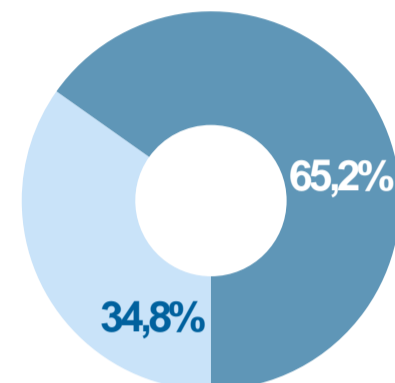

24 июня – День молодежи

На 1 января 2023 года в Алтайском крае численность молодежи составила **552,3 тыс. человек** или **25,9%** от общей численности населения

мужчин

278,4
тыс. человек

женщин

274
тыс. человек

Численность рабочей силы в возрасте 15-39 лет в 2022 году*

мужчины

262,4 тыс. человек

женщины

230,2 тыс. человек

Занятые

Безработные

12,1 тыс. человек

13,5 тыс. человек

Распределение молодежи Алтайского края по месту жительства

мужчины

женщины

■ Сельское население

■ Городское население

Миграция возрастной группы 14-35 лет

МЕЖРЕГИОНАЛЬНАЯ
МИГРАЦИЯ